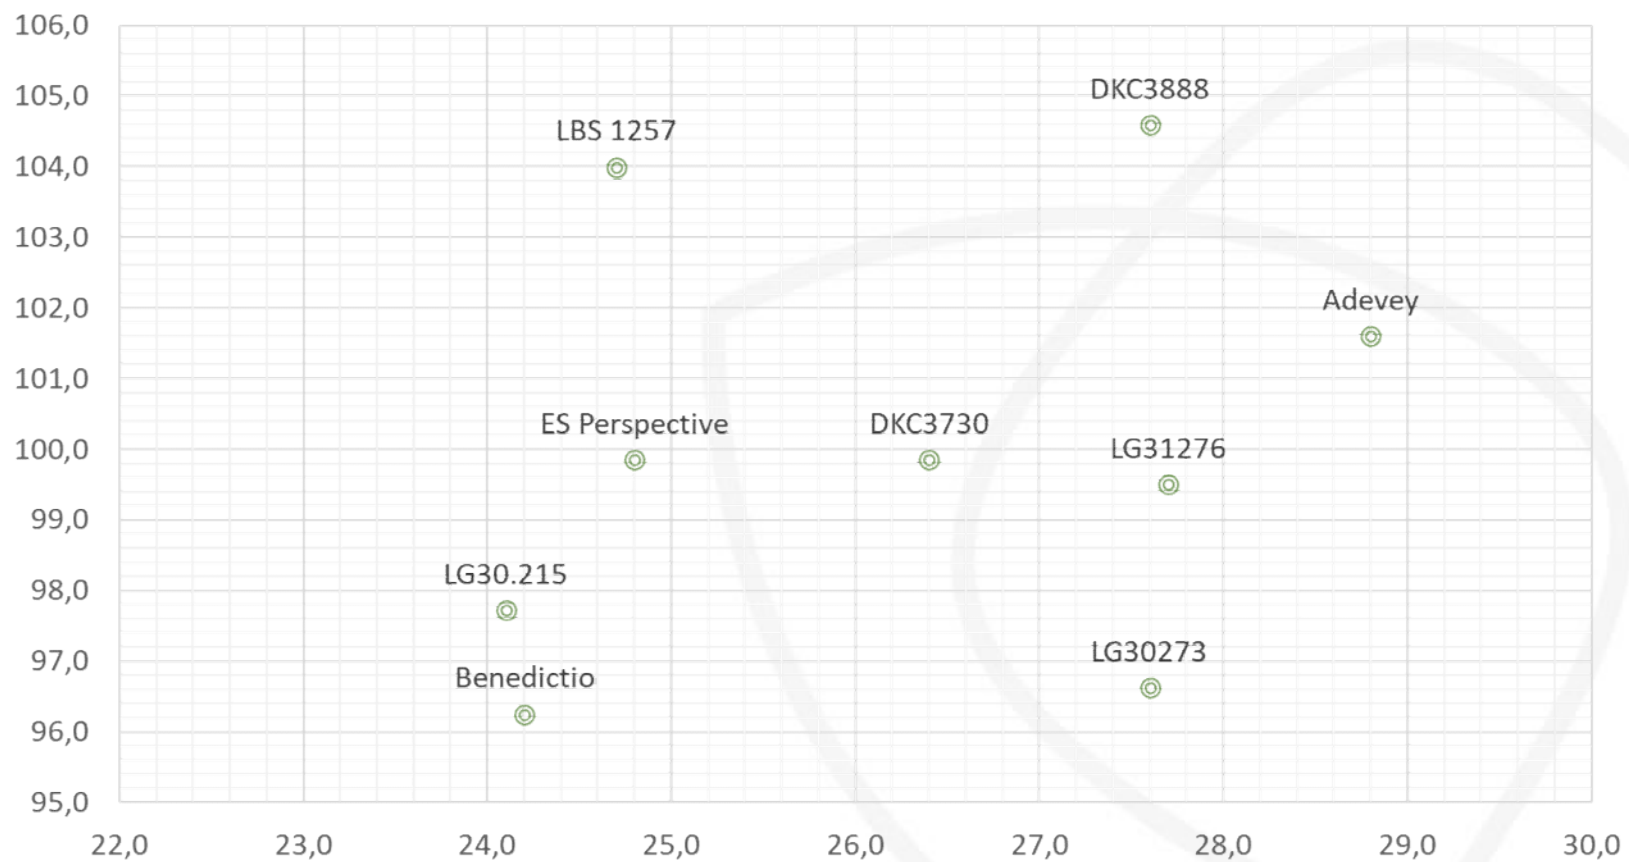

Destination de l'hybride

Grain

Somme de température FLORAISON

855°C

Somme de température FOURRAGE

1420°C

32% de matière sèche

Somme de température GRAIN

Vigueur émergence

B

Vigueur départ

B

Verse racinaire

TPS

Verse tige

PS

Stay green

B

LBS 1257

Rendement GRAIN 2019, 2020, 2021

Rendement en pourcentage de la moyenne (112,4 q/ha)

LBS 1257

Points forts :

LBS 1257